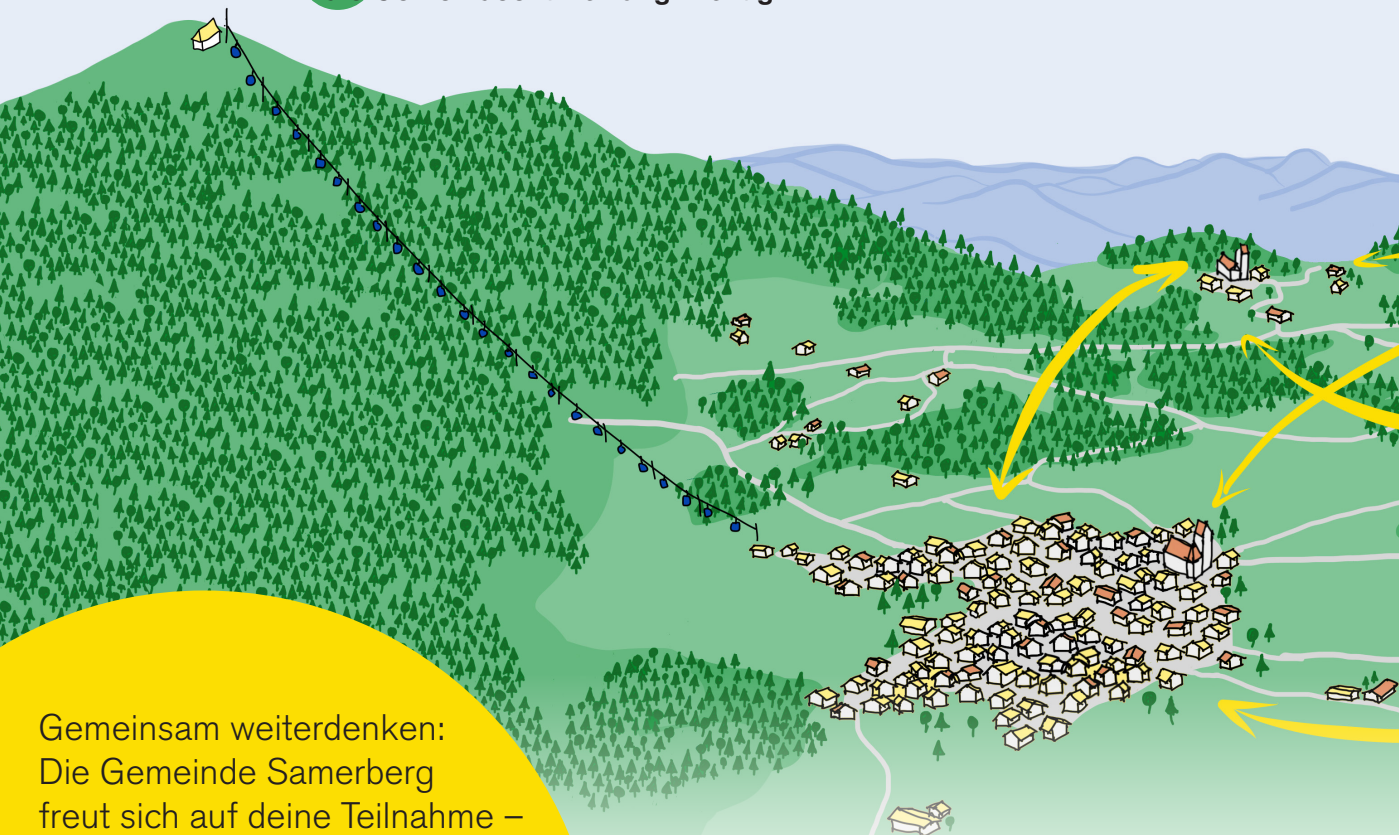

Bürgerbeteiligung **Leitbild Samerberg**

Wie soll sich der Samerberg entwickeln?

Wie lebt man zukünftig in der
Gemeinde Samerberg?

Wie wird mit dem Verkehr umgegangen?
Wie ist der Samerberg angebunden?

Wie kann die Gemeinde (mehr) vom
Tourismus profitieren?

Wie prägt die Landschaft die
Entwicklung? Und umgekehrt?

Welche weiteren Themen sind dir für
die Gemeindeentwicklung wichtig?

Gemeinsam weiterdenken:
Die Gemeinde Samerberg
freut sich auf deine Teilnahme –
digital und analog!

www.leitbild-samerberg.de