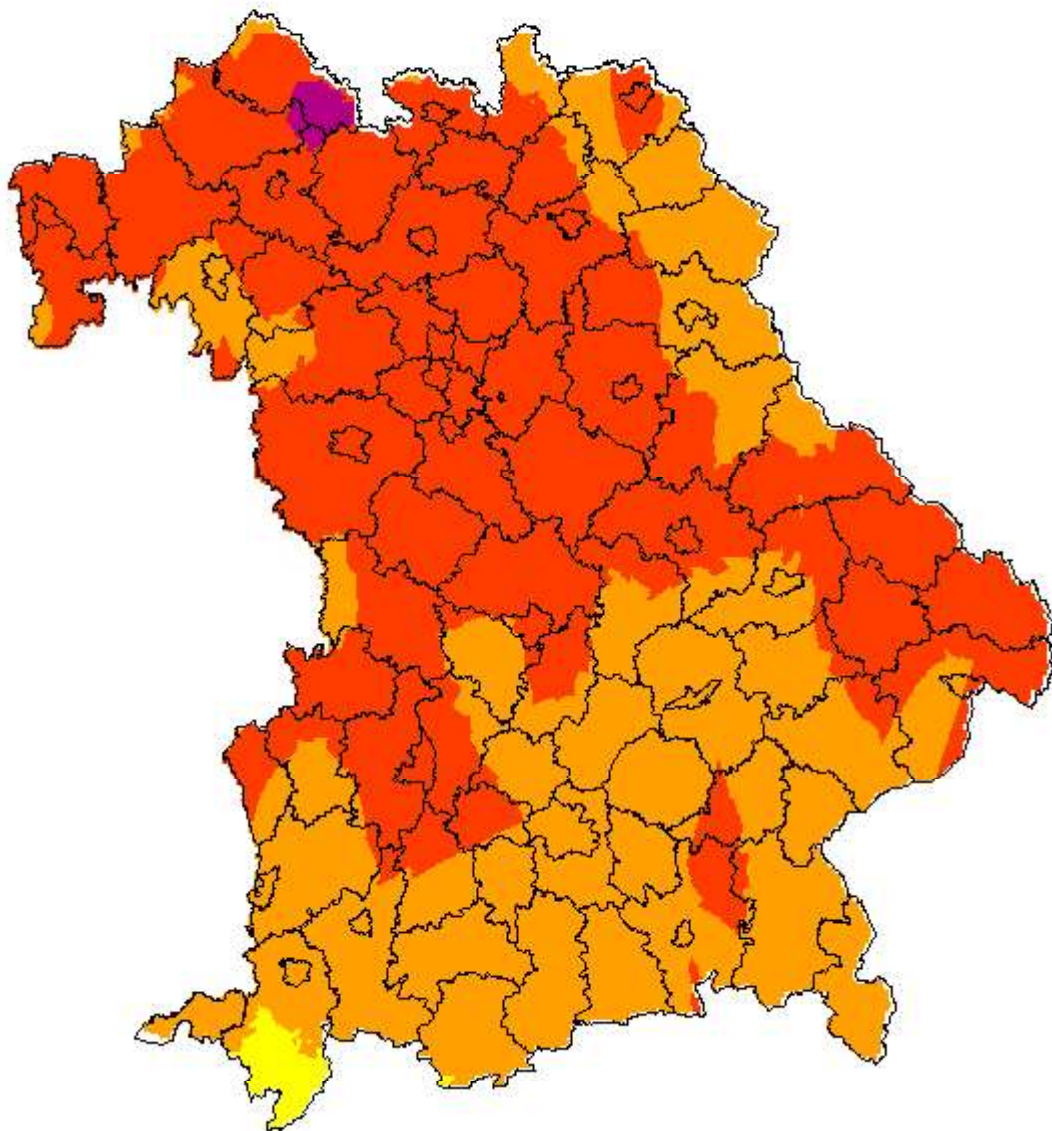

Waldbrandgefahrenindex für Bayern
21.04.2020

Deutscher Wetterdienst (erstellt 21.4.2020 4:22 UTC)
Geobasisdaten © Bundesamt für Kartographie und Geodäsie (www.bkg.bund.de)

Waldbrandgefahrenindex für Bayern
22.04.2020

Deutscher Wetterdienst (erstellt 21.4.2020 4:22 UTC)
Geobasisdaten © Bundesamt für Kartographie und Geodäsie (www.bkg.bund.de)