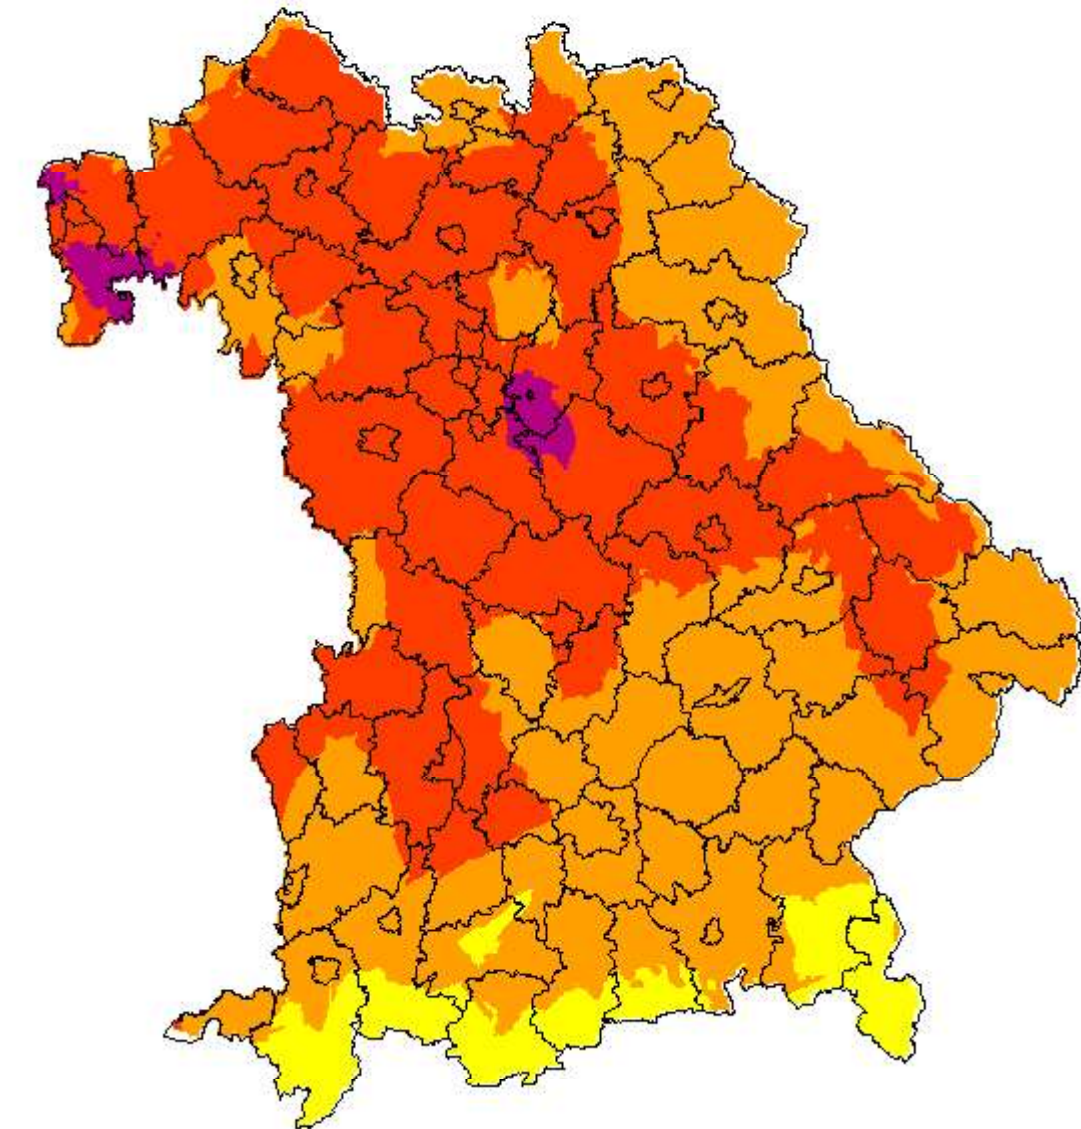

Waldbrandgefahrenindex für Bayern
21.04.2020

Deutscher Wetterdienst (erstellt 21.4.2020 4:22 UTC)
Geobasisdaten © Bundesamt für Kartographie und Geodäsie (www.bkg.bund.de)

Waldbrandgefahrenindex für Bayern
22.04.2020

Deutscher Wetterdienst (erstellt 21.4.2020 4:22 UTC)
Geobasisdaten © Bundesamt für Kartographie und Geodäsie (www.bkg.bund.de)