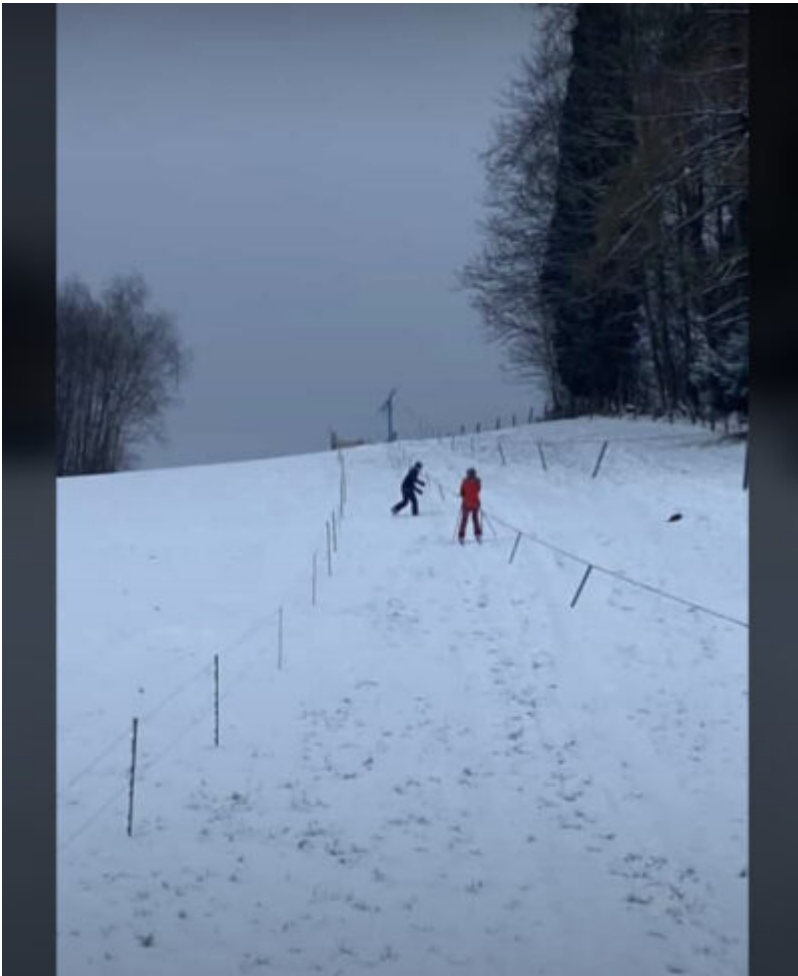

Sonntags-Skiliftbetrieb in Prien

Beitrag

Am heutigen Sonntag, 29. Januar ist der Ski-Lift am Eglwieser inmitten der Marktgemeinde Prien in Betrieb. Lift-, Ski- und Schneefreuden sind von 10.15 Uhr bis 16.30 Uhr möglich.

Fotos: Rosi Hell

**Jubiläumskonzert
1100 Jahre Prutting**

**BLASORCHESTER
DER MÜNCHNER
PHILHARMONIKER**

*Unter der Leitung von Albert Osterhammer
Moderation Traudi Siferlinger*

**Am Samstag,
den 27.07.2024
Einlass ab
17:30 Uhr**