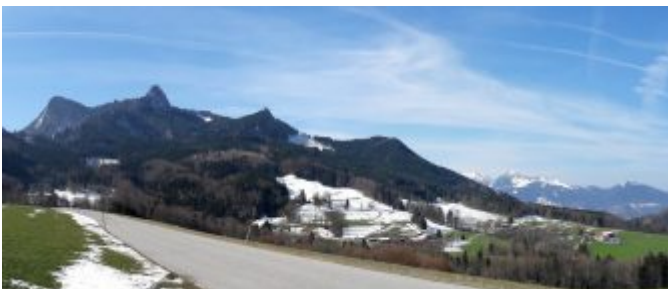

Schneesmelze am Samerberg

Beitrag

Viel Kraft hat derzeit die MÄrzensonne auf dem Samerberg, so dass die Schneesmelze voll im Gang ist. Vormals weiÄ?e LandschaftsflÄ?chen werden innerhalb kurzer Zeit grÄ?n und sie sorgen fÄ?r wahre FrÄ?hlingsgefÄ?hle. Unsere Panorama-Bilder entstanden am heutigen Sonntag und sie zeigen einen Blick auf Heuberg, Hochries und Wendelstein.

Fotos: JÄ?rg SchÄ?fer, Grainbach

Für ein gutes, erfülltes Leben bis ins hohe Alter.

TAGESPFLEGE Fröschenthal

Jetzt
Probetag
vereinbaren!

VIVITA
AMBULANT

Rauwöhrstr.18a 83115 Neubeuern
☎ 0 80 35/968 42 90

vivita.de