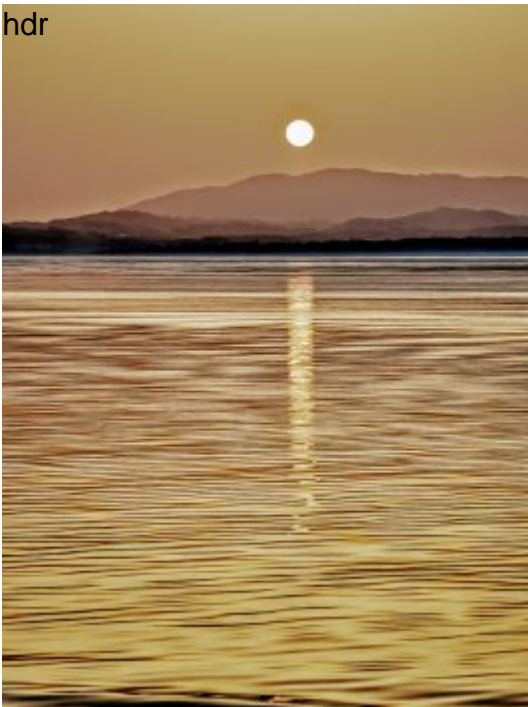

### Beitrag

Selten und besonders schön sind die Landschaftsstimmungen, wenn in der heimatlichen Region der in der Sahara aufgewirbelte Staub zum Vorschein kommt – wie diese aktuellen Bilder vom und auf dem Chiemsee zeigen.

Fotos: Axel Löffler

hdr

hdr

hdr

hdr

hdr

hdr

**Gemeinde Samerberg**