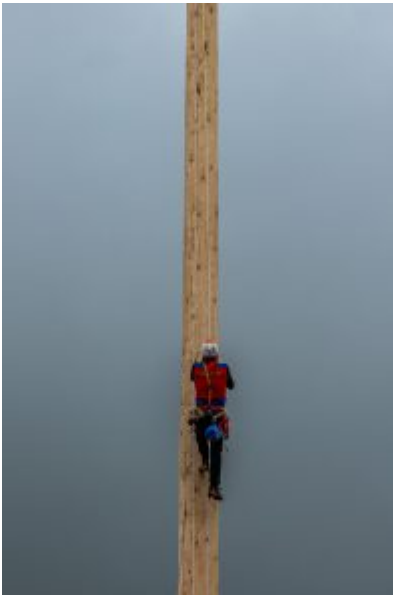

Bergwachtler als Maibaumkletterer

Beitrag

Dass die aktiven Bergwacht-Mitglieder das Gehen in h heren Lagen beherrschen, das ist hinl nglich bekannt, dass sie aber auch auf senkrechte B ume klettern k nnen, das zeigten einige M nner der Bergwacht Rosenheim-Samerberg nach dem Maibaum-Aufstellen in Grainbach. Zuerst zeigten sie ihre Fitness beim Maibaum-Klettern und dann stellten sie sich auch noch in den Dienst vom Anbringen der Maibaum-Figuren. Bewunderung und Applaus von den auf sicherem Boden stehenden Zuschauern war gewi  und verdient.

Fotos: Rainer Nitzsche    1. Bergwachtler beim Aufstellen    2. Die Maibaum-Kletterer

Kategorie

1. Leitartikel

Schlagworte

1. Bayern
2. Bergwacht
3. Chiemgau
4. Grainbach
5. Maibaum-Klettern
6. MÄ¼nchen-Oberbayern
7. Rosenheim
8. Samerberg