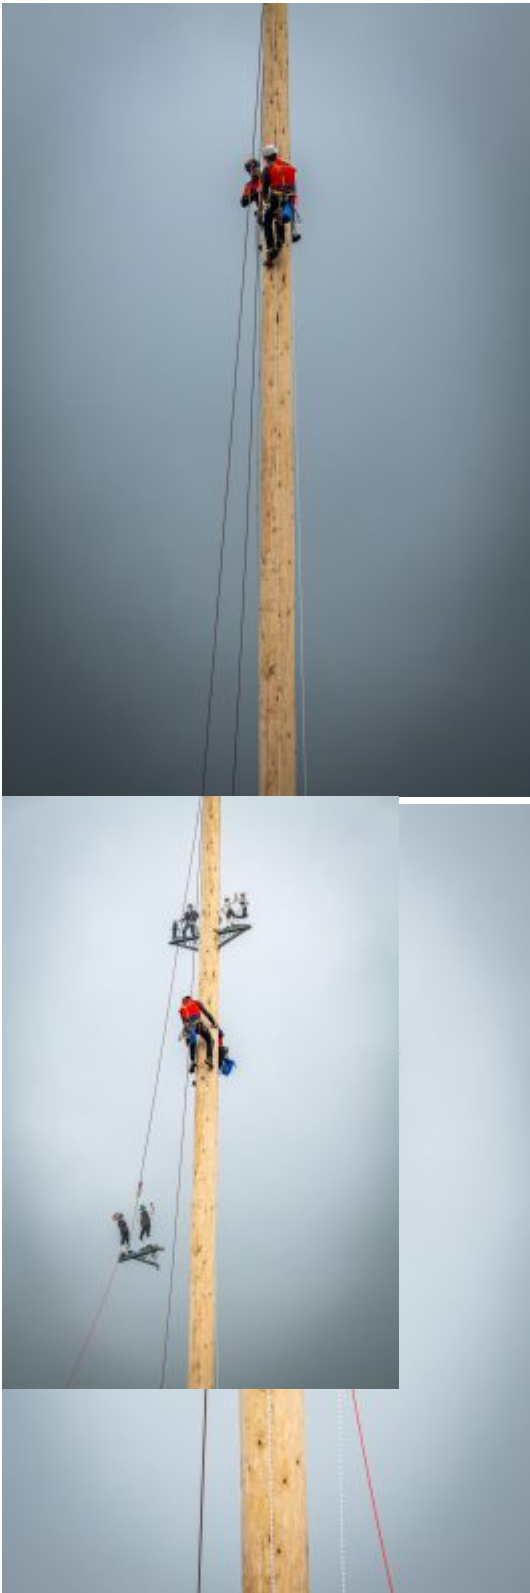

Bergwachtler als Maibaumkletterer

Beitrag

Dass die aktiven Bergwacht-Mitglieder das Gehen in h heren Lagen beherrschen, das ist hinl nglich bekannt, dass sie aber auch auf senkrechte B ume klettern k nnen, das zeigten einige M nner der Bergwacht Rosenheim-Samerberg nach dem Maibaum-Aufstellen in Grainbach. Zuerst zeigten sie ihre Fitness beim Maibaum-Klettern und dann stellten sie sich auch noch in den Dienst vom Anbringen der Maibaum-Figuren. Bewunderung und Applaus von den auf sicherem Boden stehenden Zuschauern war gewi  und verdient.

Fotos: Rainer Nitzsche    1. Bergwachtler beim Aufstellen    2. Die Maibaum-Kletterer

Kategorie

1. Leitartikel

Schlagworte

1. Bayern
2. Bergwacht
3. Chiemgau
4. Grainbach
5. Maibaum-Klettern
6. MÄ¼nchen-Oberbayern
7. Rosenheim
8. Samerberg